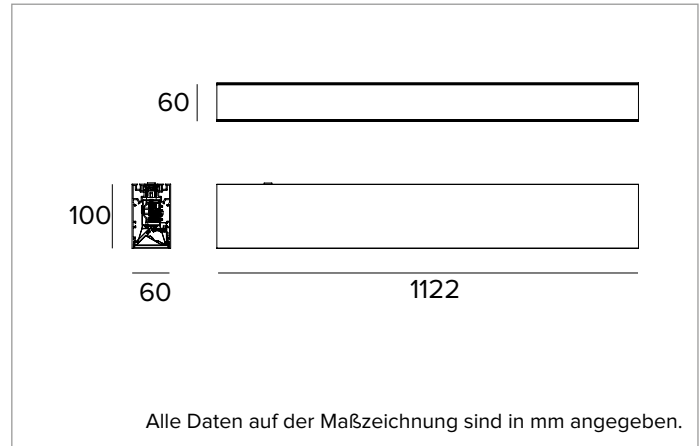

1T5670DA90 | LOGICO System - Decken/Pendelleuchte - Lichtbandmodul

Lineare LED-Leuchte für Deckenanbau- oder Pendelmontage

	4000K	H(m)	D(m)	E _{max} (lx)	
Ra90			72°		
Fixture Power	32W	1	1.45	1106	
Source Flux	3743lm	2	2.90	277	
Fixture Flux	2472lm	3	4.35	123	
Efficacy	77lm/W	4	5.80	69	
TS1469 I _{max} =296cd/klm	I _{max}	1106cd	5	7.26	44