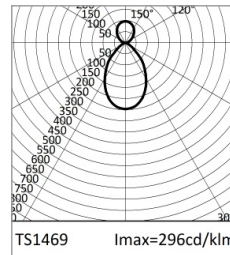

1T5670DA90 | LOGICO System - Decken/Pendelleuchte - Lichtbandmodul

Lineare LED-Leuchte für Deckenanbau- oder Pendelmontage

	4000K	H(m)	D(m)	E _{max} (lx)	
Ra90			72°		
Fixture Power	32W	1	1.45	1106	
Source Flux	3743lm	2	2.90	277	
Fixture Flux	2472lm	3	4.35	123	
Efficacy	77lm/W	4	5.80	69	
TS1469 I _{max} =296cd/klm	I _{max}	1106cd	5	7.26	44